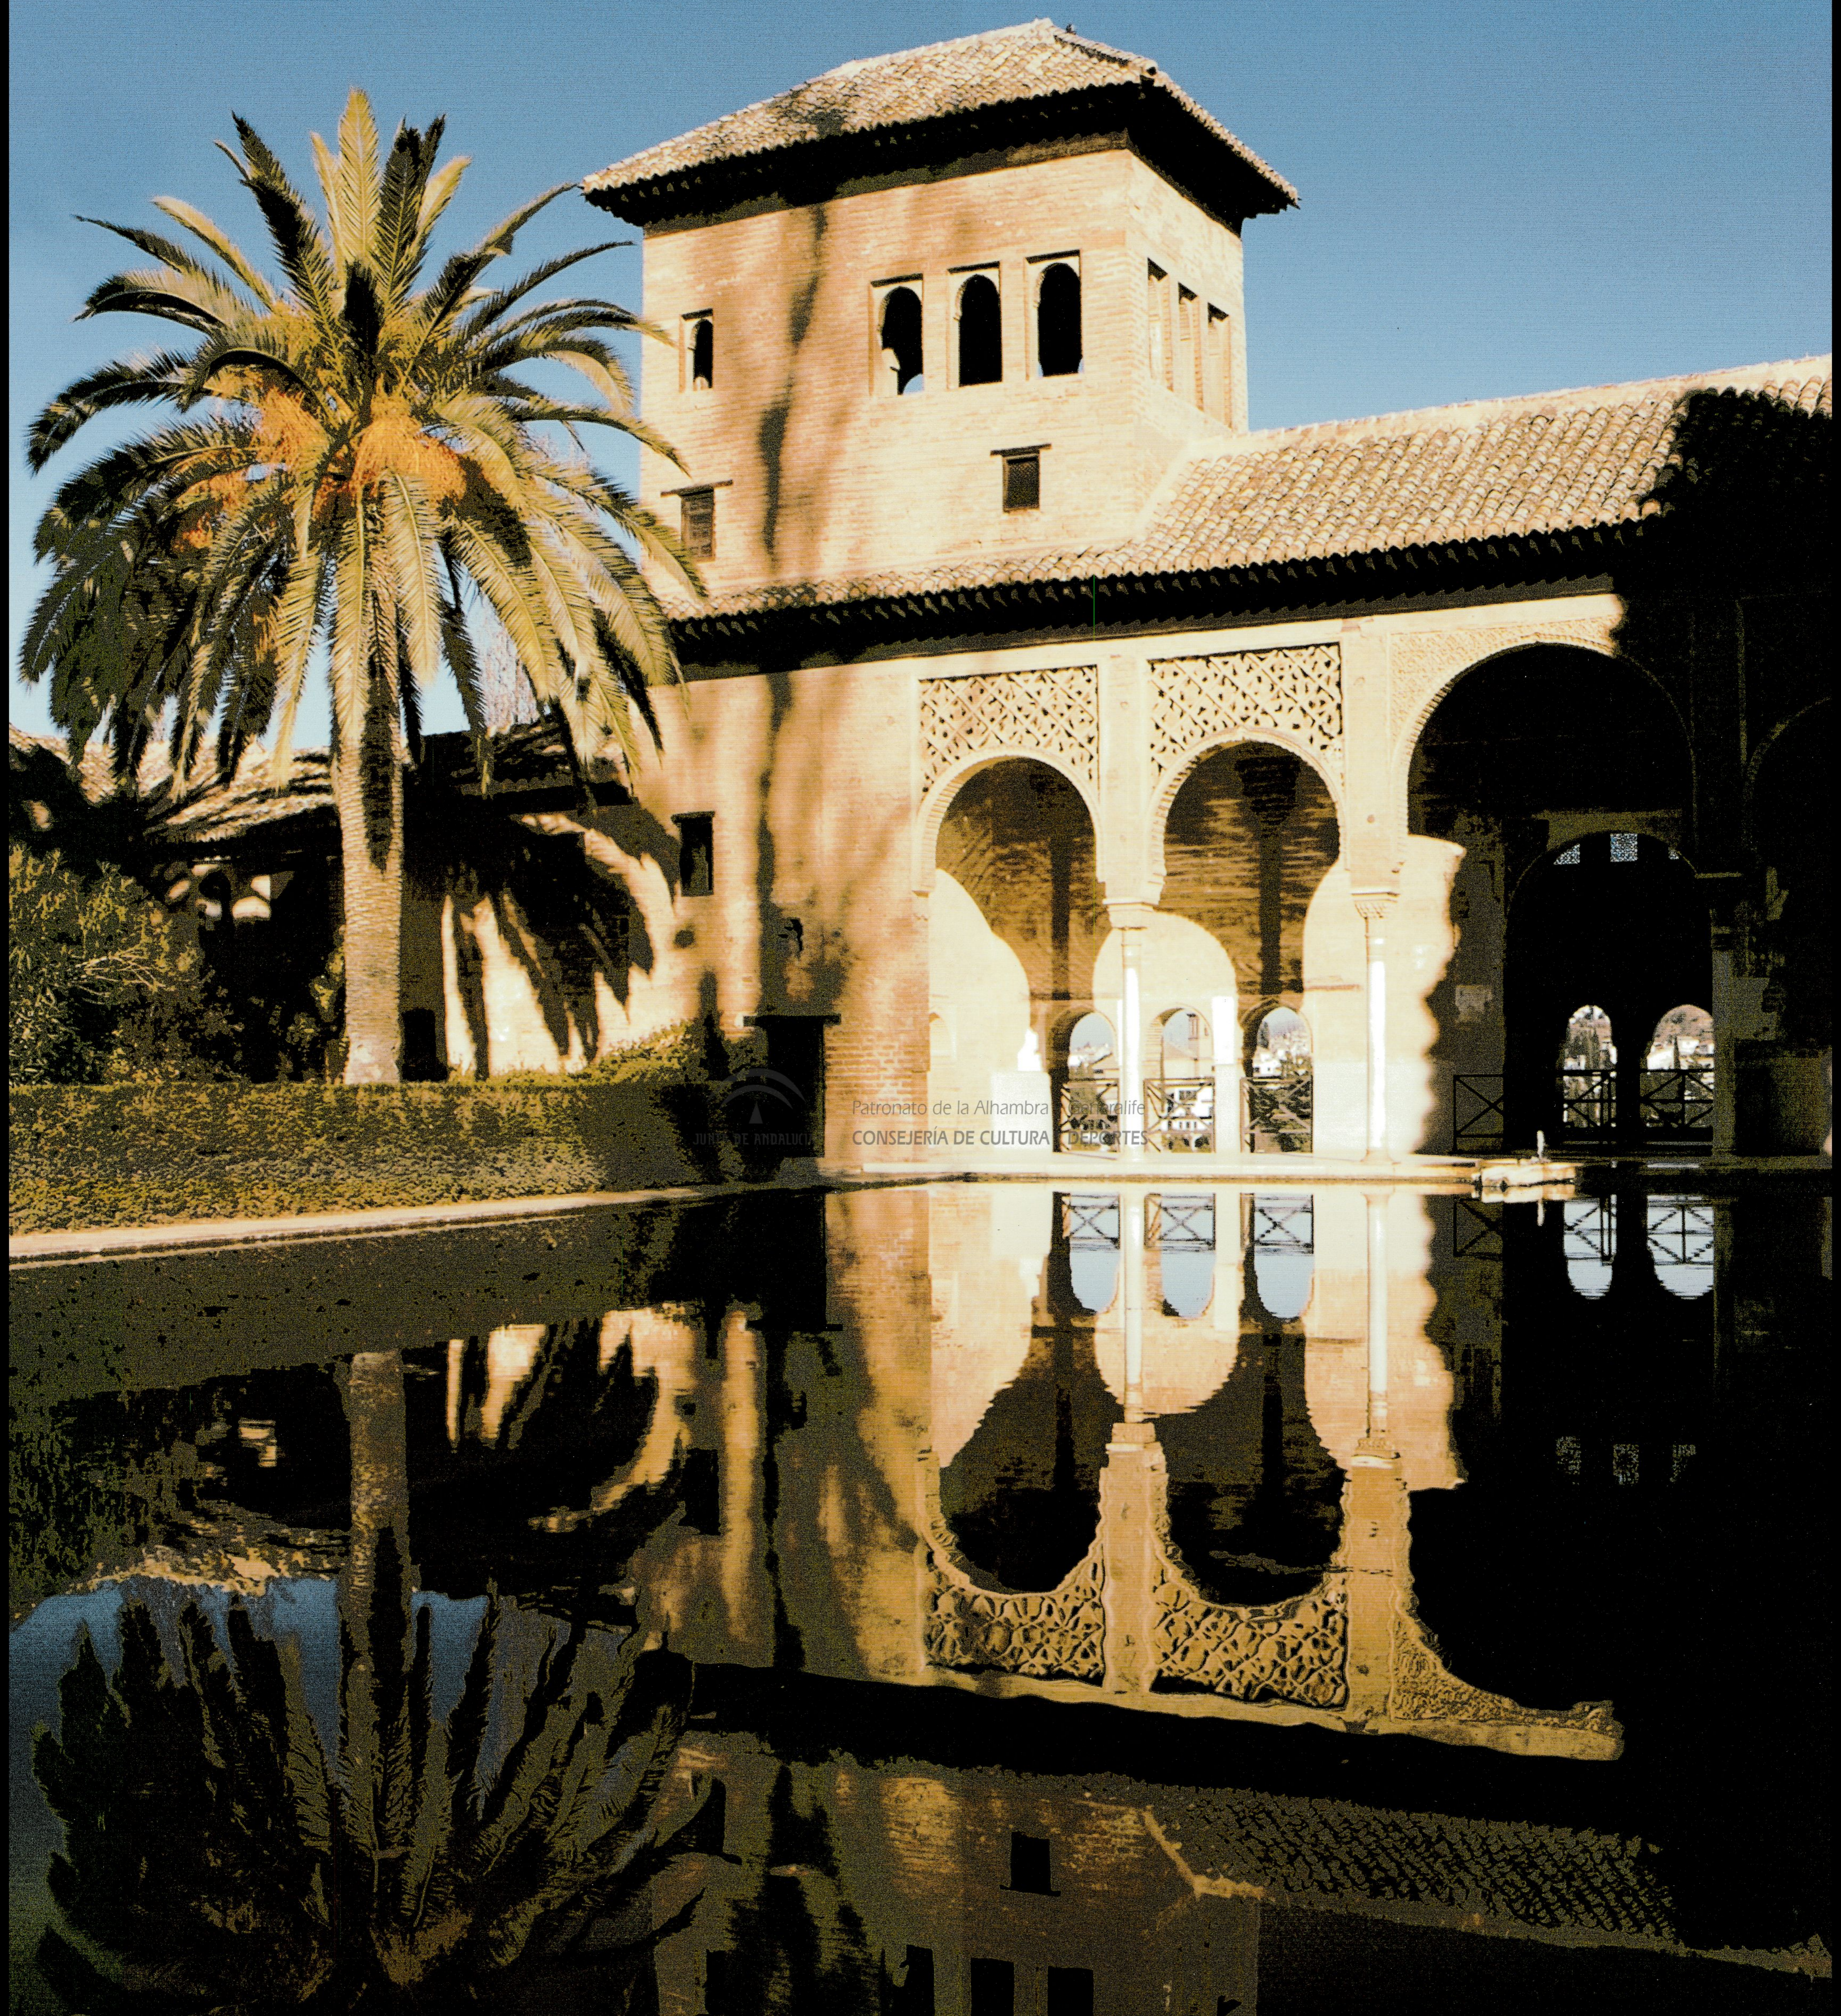

LA ALHAMBRA PUEDE SER NUEVA
MARAVILLA DEL MUNDO

THE ALHAMBRA CAN BE NEW
WONDER OF THE WORLD

L'ALHAMBRA PEUT ÊTRE LA NOUVELLE
MERVEILLE DU MONDE

¡VÓTALA! / VOTE FOR IT! / VOTEZ-LA!

☎ 905 411 568

(Coste: Red fija 0,95 € + I.V.A. Red móvil 1,56 € + I.V.A.)